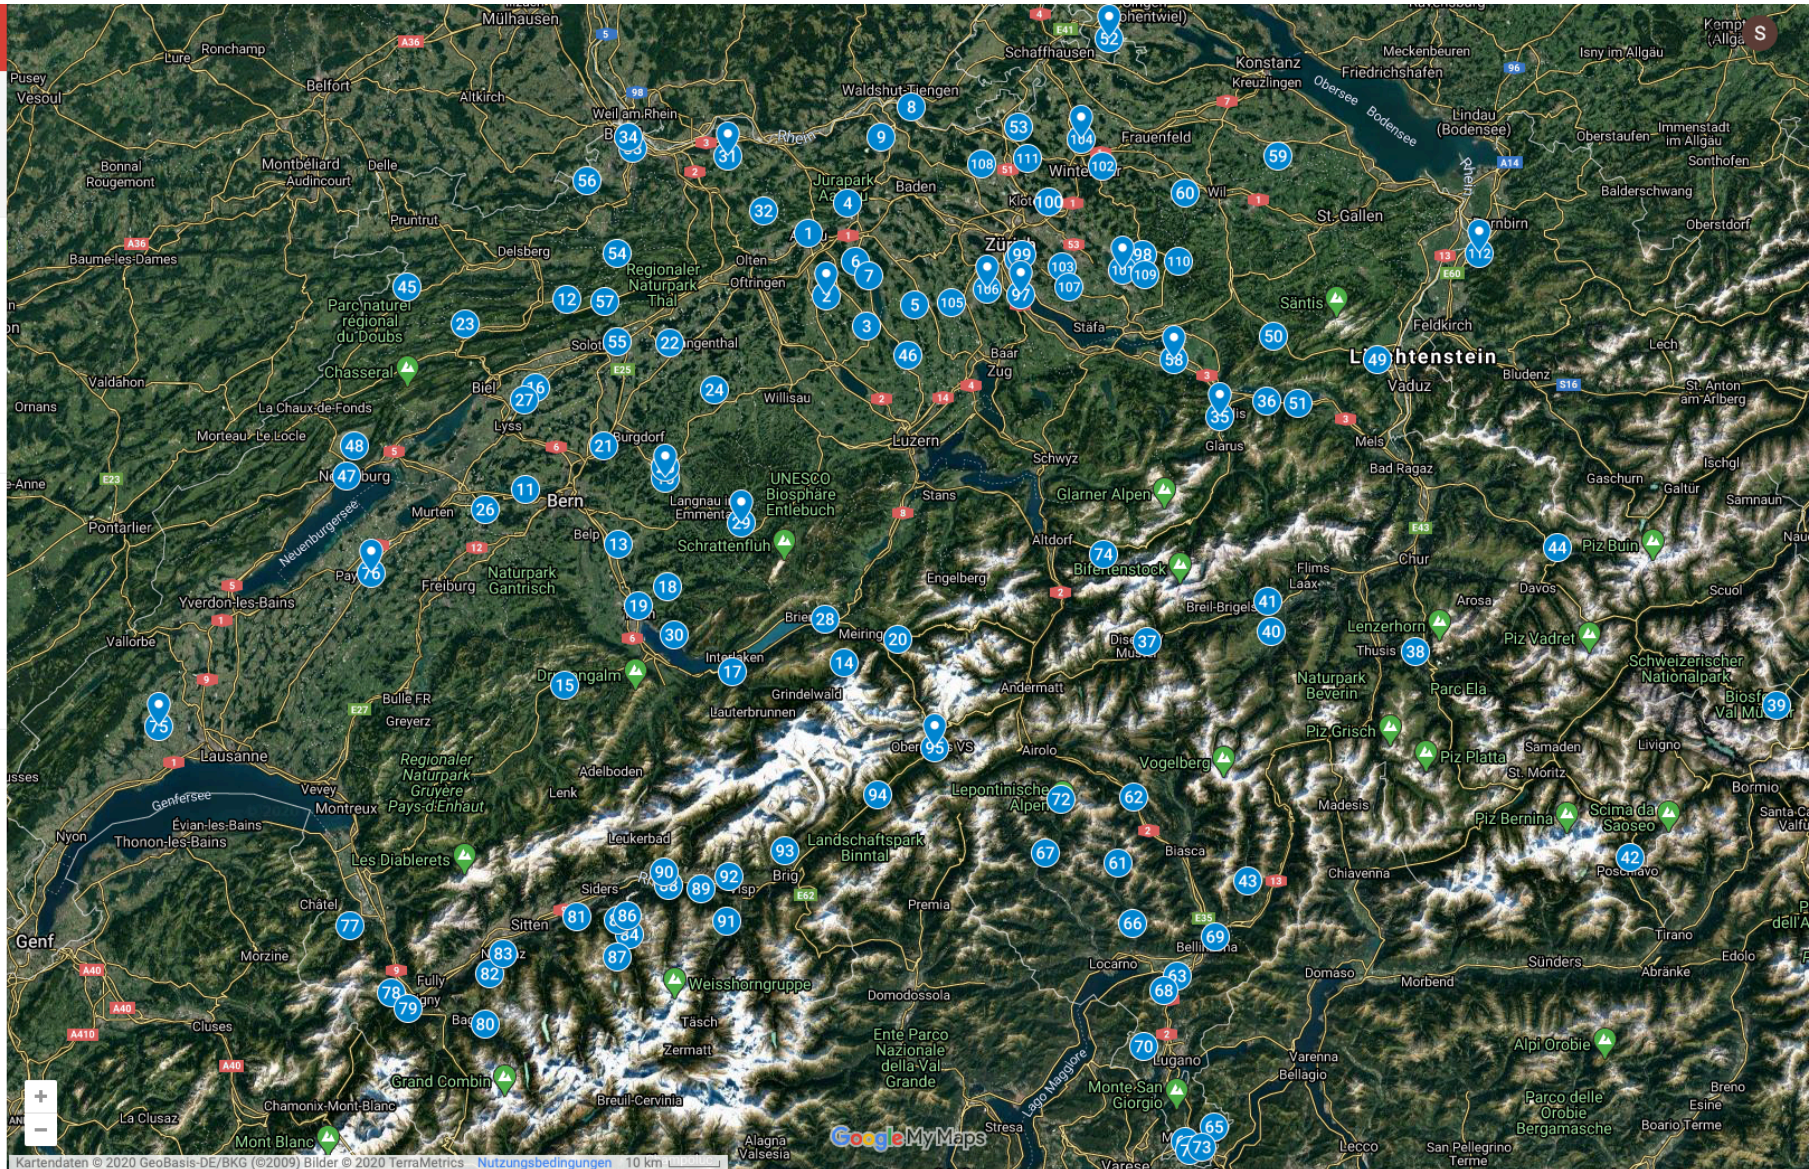

▼ Journée Suisse des Moulins
Giornata Svizzera dei Mulini
Di svizzer dals Mulins
23 Aufrufe
[TEILEN](#) [BEARBEITEN](#)

- ✓ *Anlagen Mühlensaison 2020 mit Koord...
- 1 Schlossmühle Aarau
 - 2 Schlossmühle Rued
 - 3 Historische Sagi, Menziken
 - 4 Mittlere Mühle, Schinznach-Dorf
 - ... 108 weitere

- ✓ offene Anlagen in a.o. Lage - Stand 030...
- 📍 Schlossmühle Rued
 - 📍 Mühle Schwanden im Emmental
 - 📍 Sägemühle Kröschenbrunnen
 - 📍 Graf Mühle Maisprach
 - ... 11 weitere

Mit Google My Maps erstellt