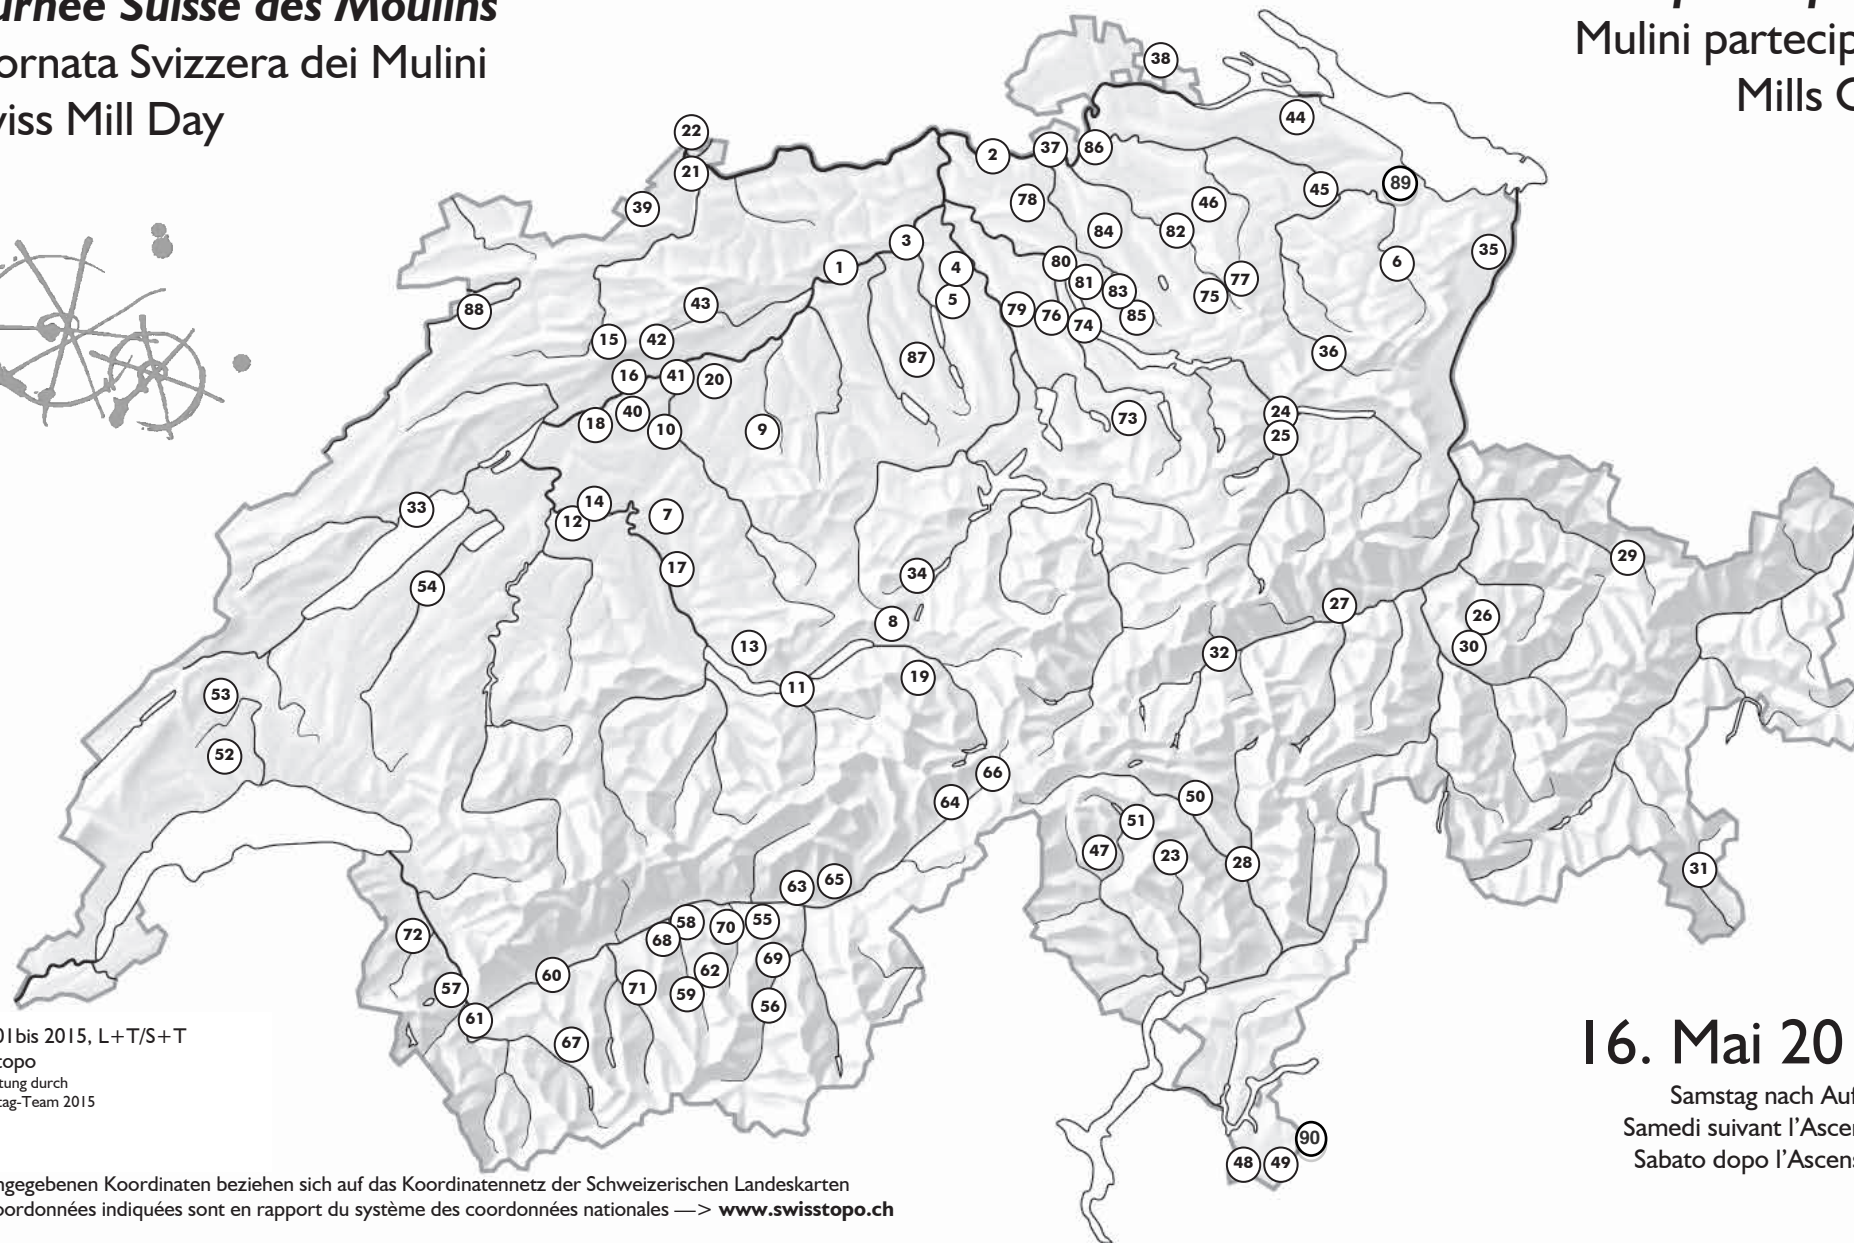

# Schweizer Mühlentag 2015

*Journée Suisse des Moulins*

Giornata Svizzera dei Mulini

Swiss Mill Day

## Teilnehmende Anlagen

*Installations participantes*

Mulini partecipante

Mills Open

© 2001 bis 2015, L+T/S+T  
Swisstopo  
Bearbeitung durch  
Mühlentag-Team 2015

Die angegebenen Koordinaten beziehen sich auf das Koordinatennetz der Schweizerischen Landeskarten  
Les coordonnées indiquées sont en rapport du système des coordonnées nationales —> [www.swisstopo.ch](http://www.swisstopo.ch)

## 16. Mai 2015

Samstag nach Auffahrt  
Samedi suivant l'Ascension  
Sabato dopo l'Ascensione