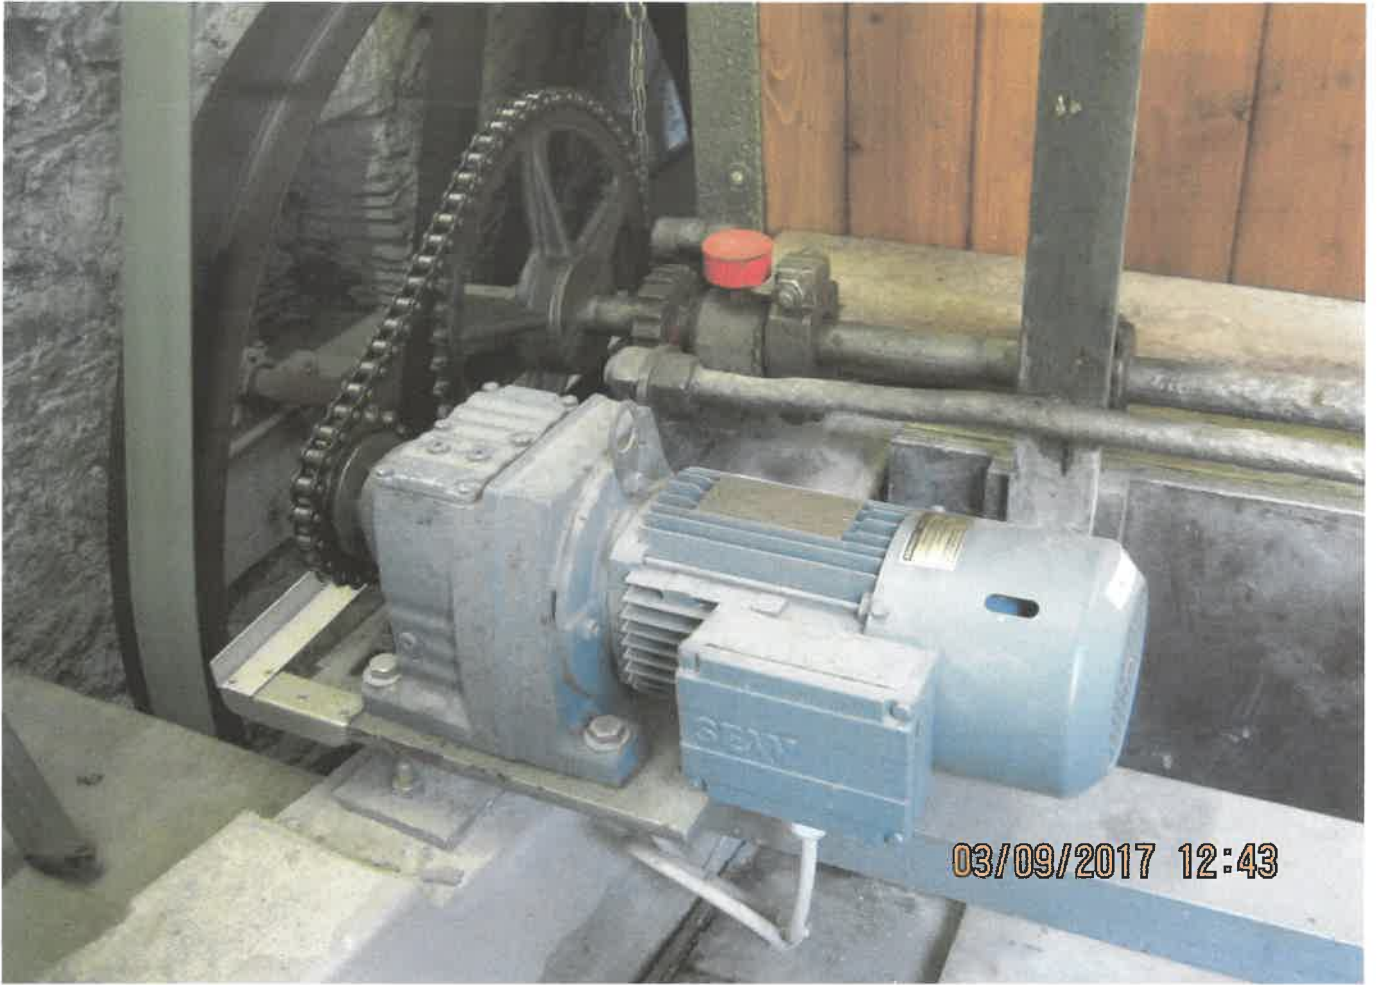

787

Holzriemenlehre

ϕ 38
Breite 160
Welle 40

1x ϕ 42
Breit 14.5
Welle 40

1x ϕ 380
Breite 300
Welle 55

776

271

SEW-EURODRIVE