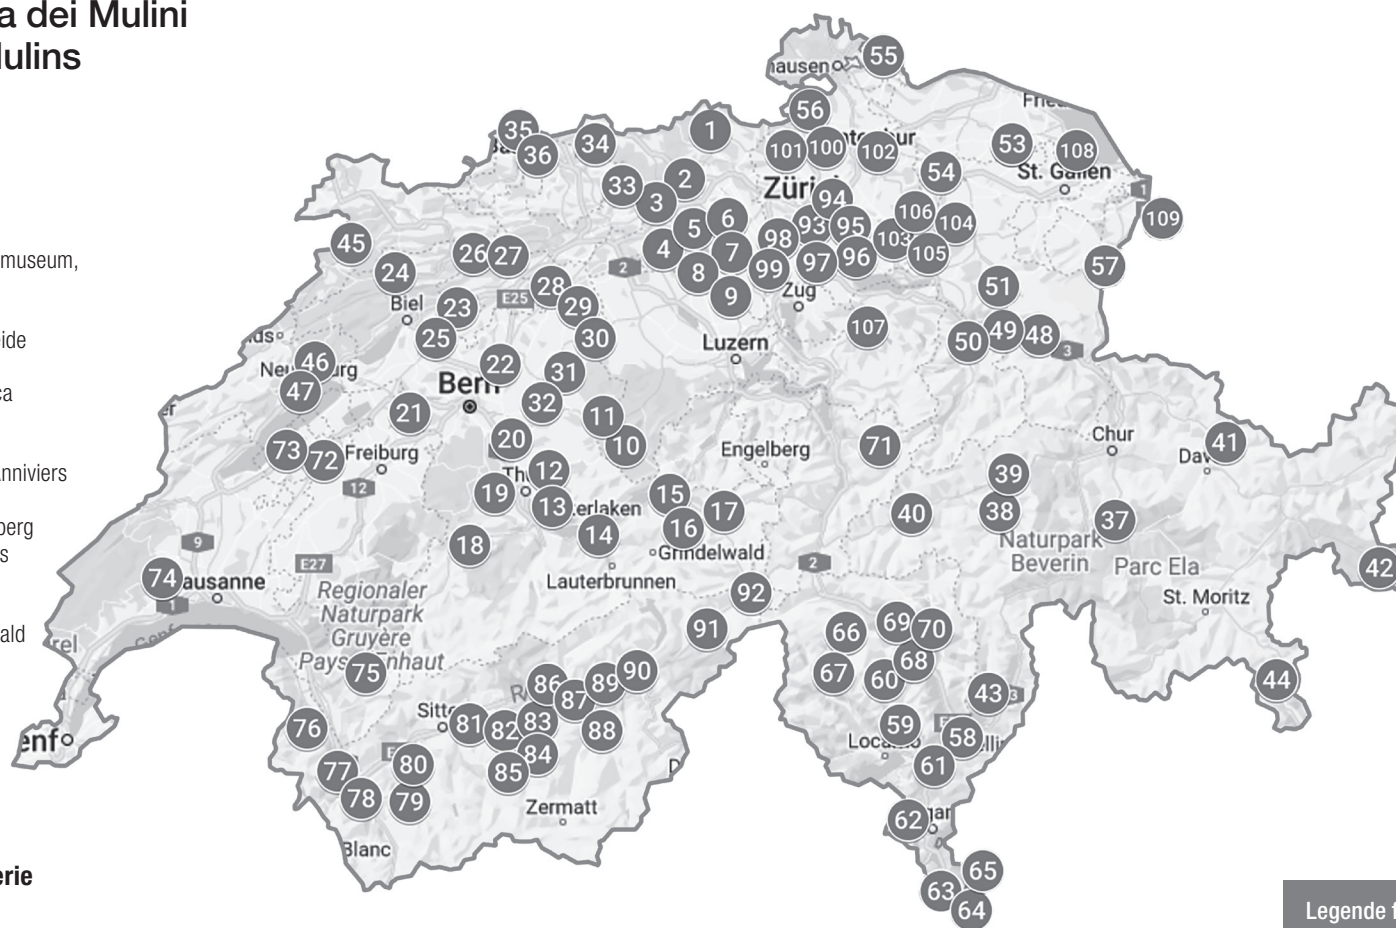

Anlagen mit Bäckerei Installations avec boulangerie Mulini con panetteria

- 1 ehemalige Getreidemühle Böttstein
- 19 Dittligmühle, Längenbühl
- 50 Maismühle Landolt GmbH, Näfels
- 78 Moulin Semblanet, Martigny
- 93 Museum Mühlerama, Mühle Tiefenbrunnen, Zürich

Installations participantes
Mulini partecipanti
Mills Open

Anlagen mit Backkursen,
Backtagen, Backen mit Kindern
Installations avec courses, jour-
nées des fours et activités pour
les enfants

Mulini con corsi, giornate di
cottura nei forni e attività per
bambini

- 5 Schlossmühle Hallwyl, Seengen
- 15 Ballenberg-Mühlen, Freilichtmuseum, Hofstetten bei Brienz
- 19 Dittligmühle, Längenbühl
- 21 Flühenmühle, Gümmenen
- 37 Alte Mühle Zorten, Lenzerheide
- 42 Muglin Mall, Sta. Maria
- 50 Maismühle Landolt GmbH, Näfels
- 78 Moulin Semblanet, Martigny
- 79 Scie et Moulins de Sarreyer
- 84 Moulins de Saint-Luc, Val d'Anniviers
- 92 Mühle und Backhaus Oberwald
- 93 Museum Mühlerama, Mühle Tiefenbrunnen, Zürich
- 100 Haumüli Embrach

Premiere

- 19 Dittligmühle, Längenbühl
- 29 Mühle Madiswil
- 70 Ul Murin da Curzönas
- 73 Musée d'Estavayer-le-Lac et ses grenouilles

Das Format der GPS Koordinaten der Anlagen z.B. Sägemühle Kröschenbrunnen i.E. Nr. 11 (46.91001, 7.88022) können Sie im Browser oder den Suchfeldern der digitalen Karten wie swisstopo (map.geo.admin.ch) oder google maps (maps.google.ch) nutzen. Einfach kopieren und einfügen. Le format GPS des coordonnées des installations participantes p.e. Scierie Kröschenbrunnen i.E. Nr. 11 (46.91001, 7.88022) vous utilisez au navigateur ou champs de recherche pour les cartes numériques comme swisstopo (map.geo.admin.ch) ou google maps (maps.google.ch). Simplement couper et coller.