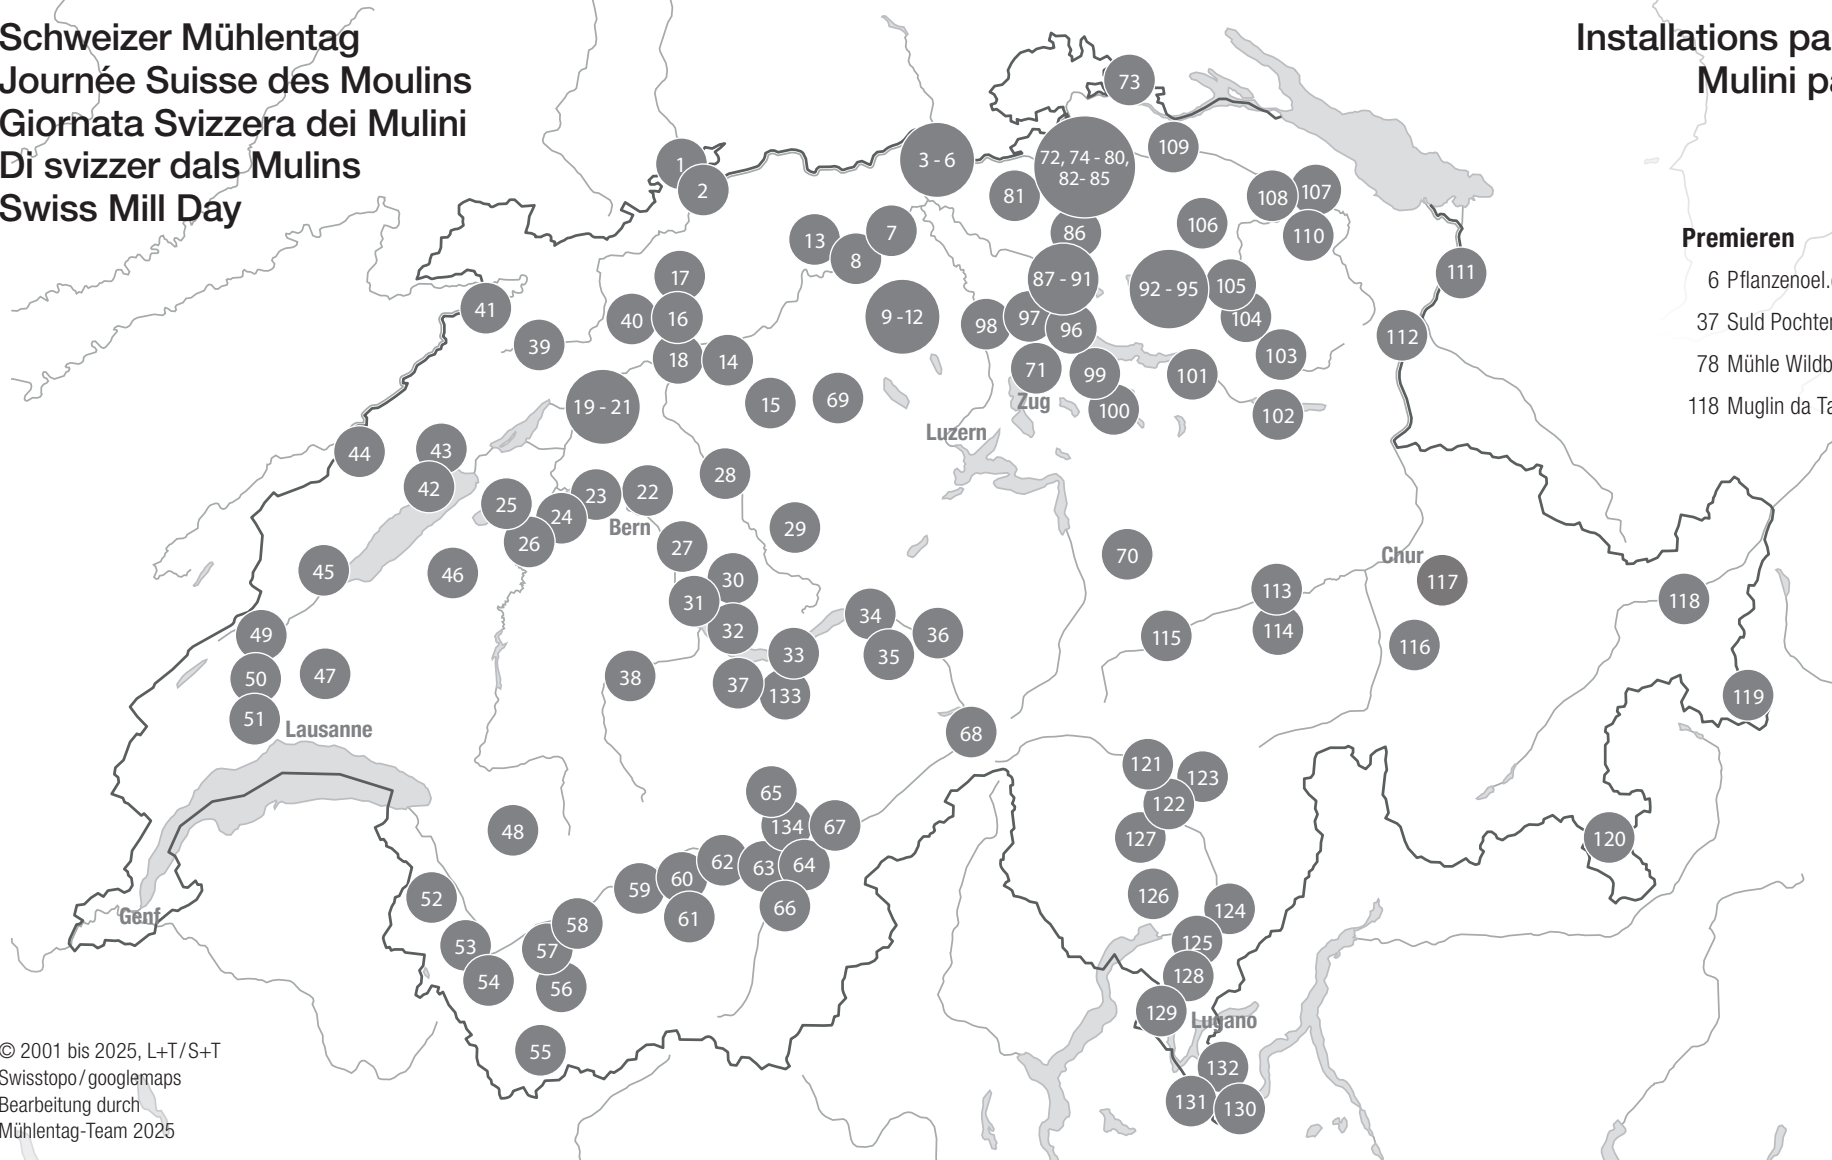

MÜHLENFÜHRER SAISON 2025

Schweizer Mühltage
Journée Suisse des Moulins
Giornata Svizzera dei Mulini
Di svizzer dals Mulins
Swiss Mill Day

TEILNEHMENDE ANLAGEN

Installations participantes
Mulini partecipanti
Mills Open

Premieren

- 6 Pflanzenoel.ch AG, Tegerfelden
- 37 Suld Pochtenfall Sagi, Aeschiried
- 78 Mühle Wildbach Rorbas
- 118 Muglin da Tarasp

© 2001 bis 2025, L+T/S+T
Swisstopo/googlemaps
Bearbeitung durch
Mühltage-Team 2025

Das Format der GPS Koordinaten der Anlagen z.B. Sägemühle Kröschenbrunnen i.E. Nr. 12 (46.91001, 7.88022) können Sie im Browser oder den Suchfeldern der digitalen Karten wie swisstopo (map.geo.admin.ch) oder google maps (maps.google.ch) nutzen. Einfach kopieren und einfügen. Le format GPS des coordonnées des installations participantes p.e. Scierie Kröschenbrunnen i.E. Nr. 12 (46.91001, 7.88022) vous utilisez au navigateur ou champs de recherche pour les cartes numériques comme swisstopo (map.geo.admin.ch) ou google maps (maps.google.ch). Simplement couper et coller.

Legende Mühleinträge

weiterverarbeitendes Gewerbe
(Anlage oder Angebot)

Anlagen mindestens 24+ Teilnahmen

Anlagen mindestens 22+ Teilnahmen

31. Mai & 1. Juni 2025

Samstag und Sonntag nach Auffahrt
samedi et dimanche suivant l'Ascension
sabato e domenica dopo l'Ascensione